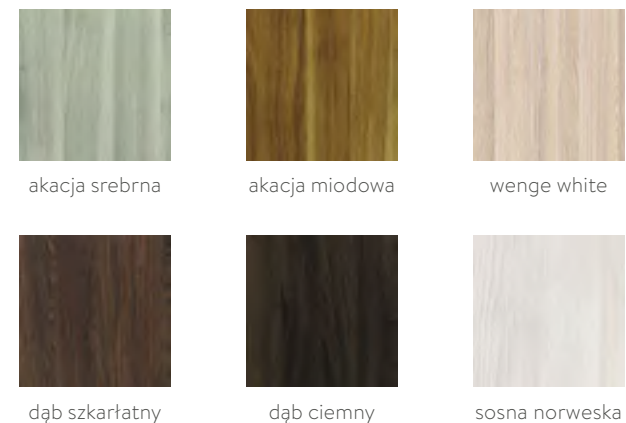

dąb południowy

jesion ciemny

dąb Salinas

aralia ciemna

sosna biała

dąb premium

Okleina **Portasynchro 3D**

akacja srebrna

C.1

C.3

D.3

Okleina **Portadecor**

biały

popielaty Euroinvest

orzech

wenge

orzech Werona 2

orzech bielony

wiśnia

buk Bawaria

Przykładowe skrzydła drzwiowe z kolekcji **Porta Fit**

Okleina **Portadecor**

Okleina **Portasynchro 3D**

KLAMKI

Belia VDS

Slick VDS

Dalia VDS nikiel – satyna

Doris VDS

Dotty-Q VDS

Flip VDS

Largo VDS

Wykonanie zabudowy sufitowej do 4 m²
+ 6 punktów świetlnych