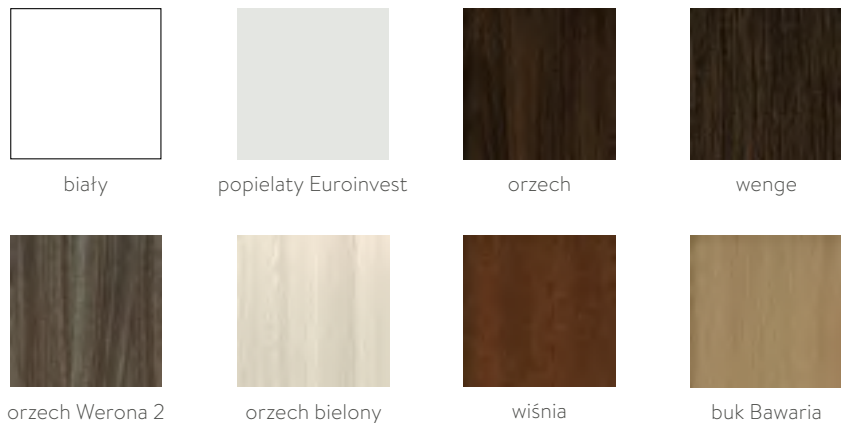

dąb południowy

jesion ciemny

dąb Salinas

aralia ciemna

sosna biała

dąb premium

Okleina **Portasynchro 3D**

akacja srebrna

C.1

C.3

D.3

Okleina **Portadecor**

biały

popielaty Euroinvest

orzech

wenge

orzech Werona 2

orzech bielony

wiśnia

buk Bawaria

Przykładowe skrzydła drzwiowe z kolekcji **Porta Fit**

Okleina **Portadecor**

Okleina **Portasynchro 3D**

KLAMKI

Belia VDS

Slick VDS

Dalia VDS nikiel – satyna

Doris VDS

Dotty-Q VDS

Flip VDS

Largo VDS

Wykonanie zabudowy sufitowej do 4 m²
+ 6 punktów świetlnych